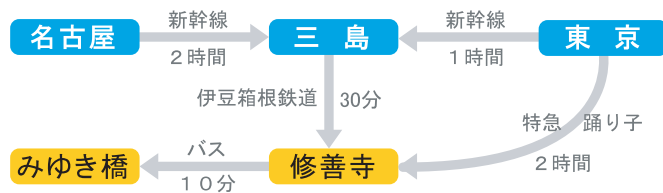

ねの湯 対山荘

修善寺温泉アクセスマップ

【電車】でお越しの場合

※みゆき橋下車徒歩約3分

【お車】でお越しの場合

ねの湯 対山荘

〒410-2416 静岡県伊豆市修善寺883

TEL:0558-72-0331 FAX:0558-72-5579